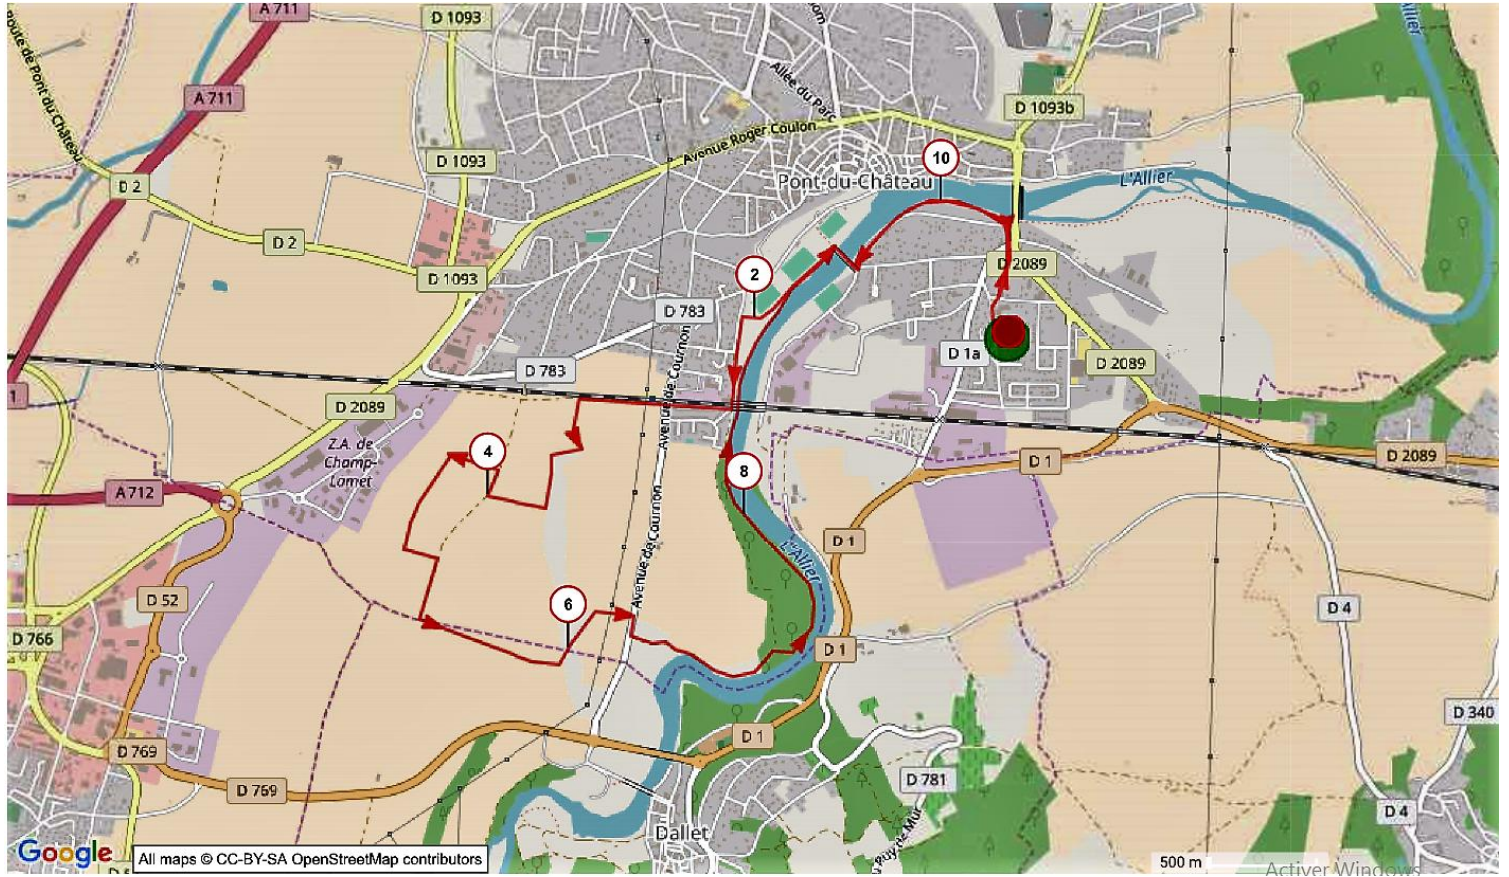

11 km

PONT-DU-CHÂTEAU [Trail 11 km 2017 openrunner]

PONT-DU-CHÂTEAU

Modification et diffusion interdites sans autorisation.