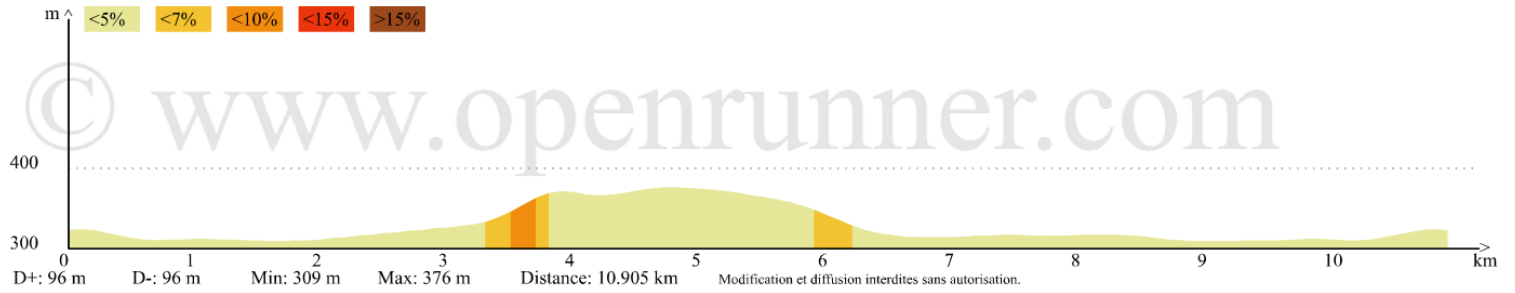

11 km

PONT-DU-CHÂTEAU [Trail 11 km 2017 openrunner]

PONT-DU-CHÂTEAU

Modification et diffusion interdites sans autorisation.